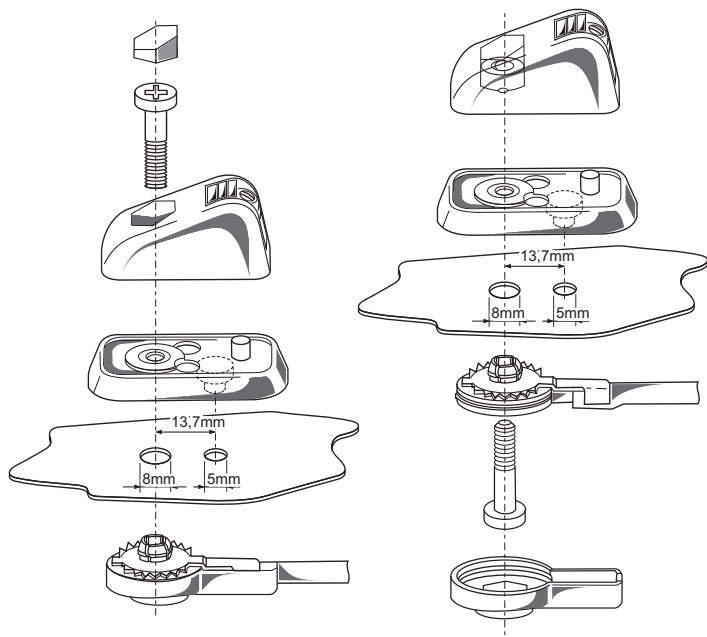

## STŘEŠNÍ ANTÉNA

UNIVERSAL

### TECHNICKÁ DATA

kapacita	73 pF ± 10%
délka antény	~ 360 mm
délka kabeláže	~ 2100 mm
prut	1 gumový svazek
úhel prutu	~ 0÷120°
odrušení kabelu	~ 65 %

### NÁVOD K MONTÁŽI

Doporučená pozice instalace