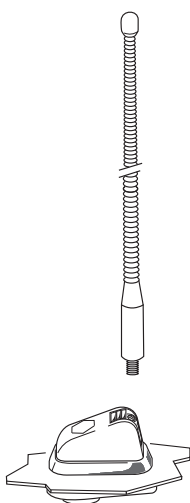

STŘEŠNÍ ANTÉNA

UNIVERSAL

TECHNICKÁ DATA

kapacita	73 pF ± 10%
délka antény	~ 360 mm
délka kabeláže	~ 2100 mm
prut	1 gumový svazek
úhel prutu	~ 0÷120°
odrušení kabelu	~ 65 %

NÁVOD K MONTÁŽI

Doporučená pozice instalace