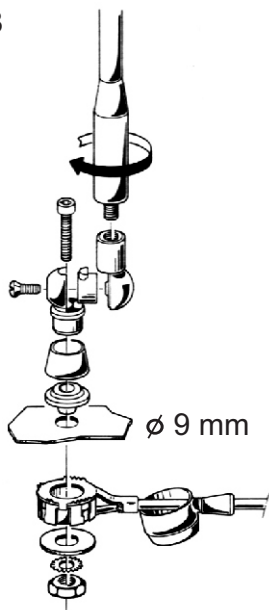

ANTÉNA UNIVERSAL

TECHNICKÁ DATA

kapacita	43 pF ± 10%
délka antény	~ 385 mm
délka kabeláže	~ 1200 mm
prut	1 gumový svazek
úhel prutu	~ 0÷180°
odrušení kabelu	~ 65 %

NÁVOD K MONTÁŽI

1

Doporučené pozice instalace.
Zvolte vhodné umístění.

2

provrtajte otvor a ochraňte
jej antikoročním přípravkem

3

Provedte montáž podle
schématu

ANTÉNA UNIVERSAL

NÁVOD K POUŽITÍ

před použitím myčky demontujte prut antény

po použití myčky prut antény opět nainstalujte