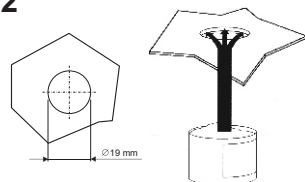

Doporučené pozice instalace.
Zvolte vhodné umístění.

2

provrtajte otvor a ochraňte
jej antikoročním přípravkem

3