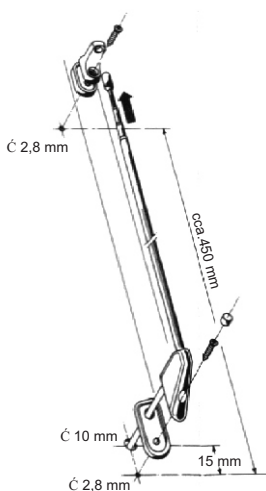

Antenne

7627007, 7627008

CALEARO®

SLOUPKOVÁ ANTÉNA VNĚJŠÍ

NISSAN PATROL

TECHNICKÁ DATA

kapacita	52 pF ± 10%
délka antény	~ 1445 mm
délka kabeláže	~ 1400 mm
prut	4 články - chromový nebo černěný povrch
pevný úhel prutu	
odrušení kabelu	~ 95 %

NÁVOD K MONTÁŽI

Doporučené pozice instalace

NÁVOD K POUŽITÍ

před použitím myčky zasuňte prut antény

po použití myčky prut antény opět vysuňte