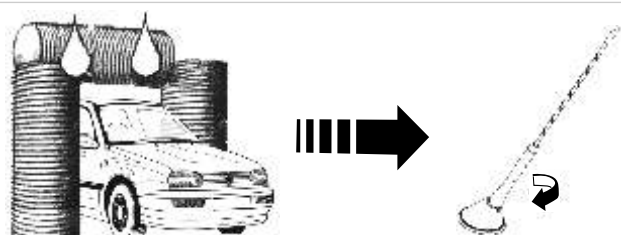

po použití my ky prut antény op t nainstalujte

Prohlášení o shod :
tento výrobek je shodný s typem schváleným MD R,
schválení . 2655

Prohlášení o shod :
tento výrobek je shodný s typem schváleným MD R,
schválení . 2655