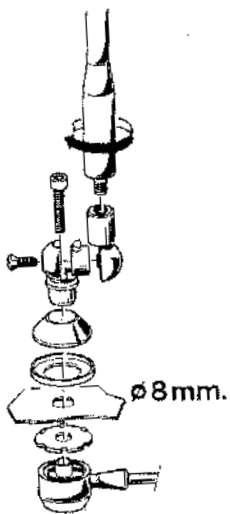

Proveďte montáž podle schématu