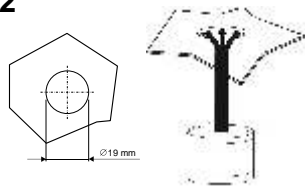

Doporučené pozice instalace.
Zvolte vhodné umístění.

2

Provrtajte otvor a ochraňte jej antikoroziním prípravkom

3