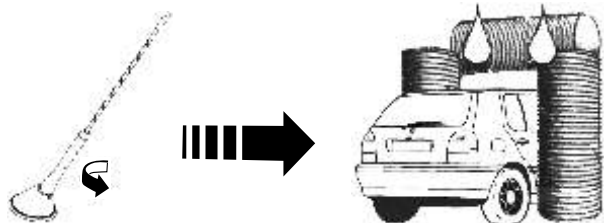

ANTÉNA UNIVERSAL

NÁVOD K POUŽITÍ

p ed použitím my ky demontujte prut antény